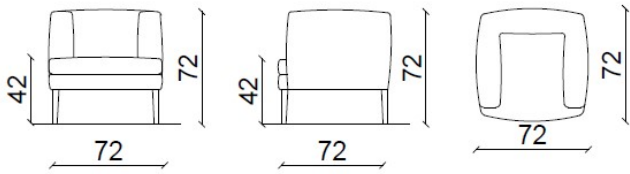

Mazzoli

FOLIES CHROME

Armchair with 2 arms

Armchair with 2 arms - chrome base

Wide armchair

Sofa 130cm

nelle realizzazioni in tessuto.