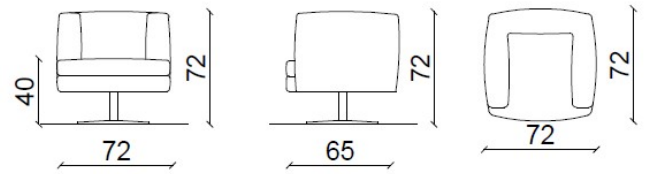

Mazzoli

FOLIES CHROME

Armchair with 2 arms

Armchair with 2 arms - chrome base

Wide armchair

Sofa 130cm

nelle realizzazioni in tessuto.