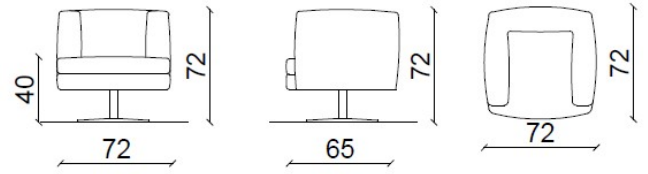

Mazzoli

FOLIES CHROME

Armchair with 2 arms

Armchair with 2 arms - chrome base

Wide armchair

Sofa 130cm

nelle realizzazioni in tessuto.