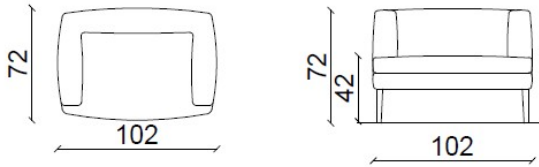

Mazzoli

FOLIES CHROME

Armchair with 2 arms

Armchair with 2 arms - chrome base

Wide armchair

Sofa 130cm

nelle realizzazioni in tessuto.