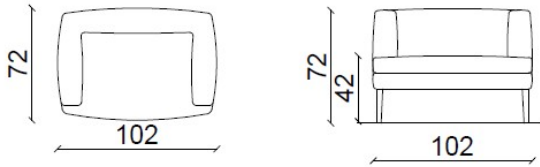

Mazzoli

FOLIES CHROME

Armchair with 2 arms

Armchair with 2 arms - chrome base

Wide armchair

Sofa 130cm

nelle realizzazioni in tessuto.