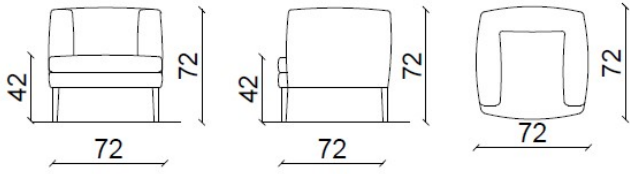

Mazzoli

FOLIES CHROME

Armchair with 2 arms

Armchair with 2 arms - chrome base

Wide armchair

Sofa 130cm

nelle realizzazioni in tessuto.