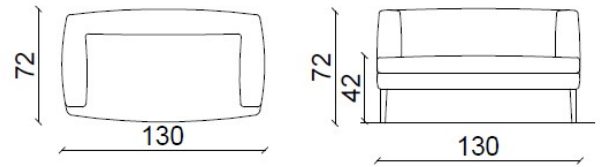

Mazzoli

FOLIES CHROME

Armchair with 2 arms

Armchair with 2 arms - chrome base

Wide armchair

Sofa 130cm

nelle realizzazioni in tessuto.