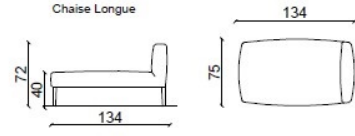

- disponibile in pelle
- telaio in legno massello
- poliuretani a densità diversificate
- disponibile su misura
- diverse tinte di legno disponibili

Armchair

Pouf

Chaise Longue

Armchair with 1 arm left

Armchair with 1 arm left, chrome base

Chaise longue with 1 arm dx/sx

Armchair with 1 arm right

Armchair with 1 arm right, chrome base

Wide armchair

Armchair with 2 arms

Armchair with 2 arms, chrome base

Sofa 130cm