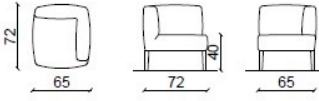

- disponibile in pelle
- telaio in legno massello
- poliuretani a densità diversificate
- disponibile su misura
- diverse tinte di legno disponibili

Armchair

Pouf

Chaise Longue

Armchair with 1 arm left

Armchair with 1 arm left, chrome base

Chaise longue with 1 arm dx/sx

Armchair with 1 arm right

Armchair with 1 arm right, chrome base

Wide armchair

Armchair with 2 arms

Armchair with 2 arms, chrome base

Sofa 130cm