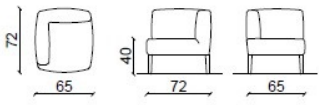

- disponibile in pelle
- telaio in legno massello
- poliuretani a densità diversificate
- disponibile su misura
- diverse tinte di legno disponibili

Armchair

Pouf

Chaise Longue

Armchair with 1 arm left

Armchair with 1 arm left, chrome base

Chaise longue with 1 arm dx/sx

Armchair with 1 arm right

Armchair with 1 arm right, chrome base

Wide armchair

Armchair with 2 arms

Armchair with 2 arms, chrome base

Sofa 130cm